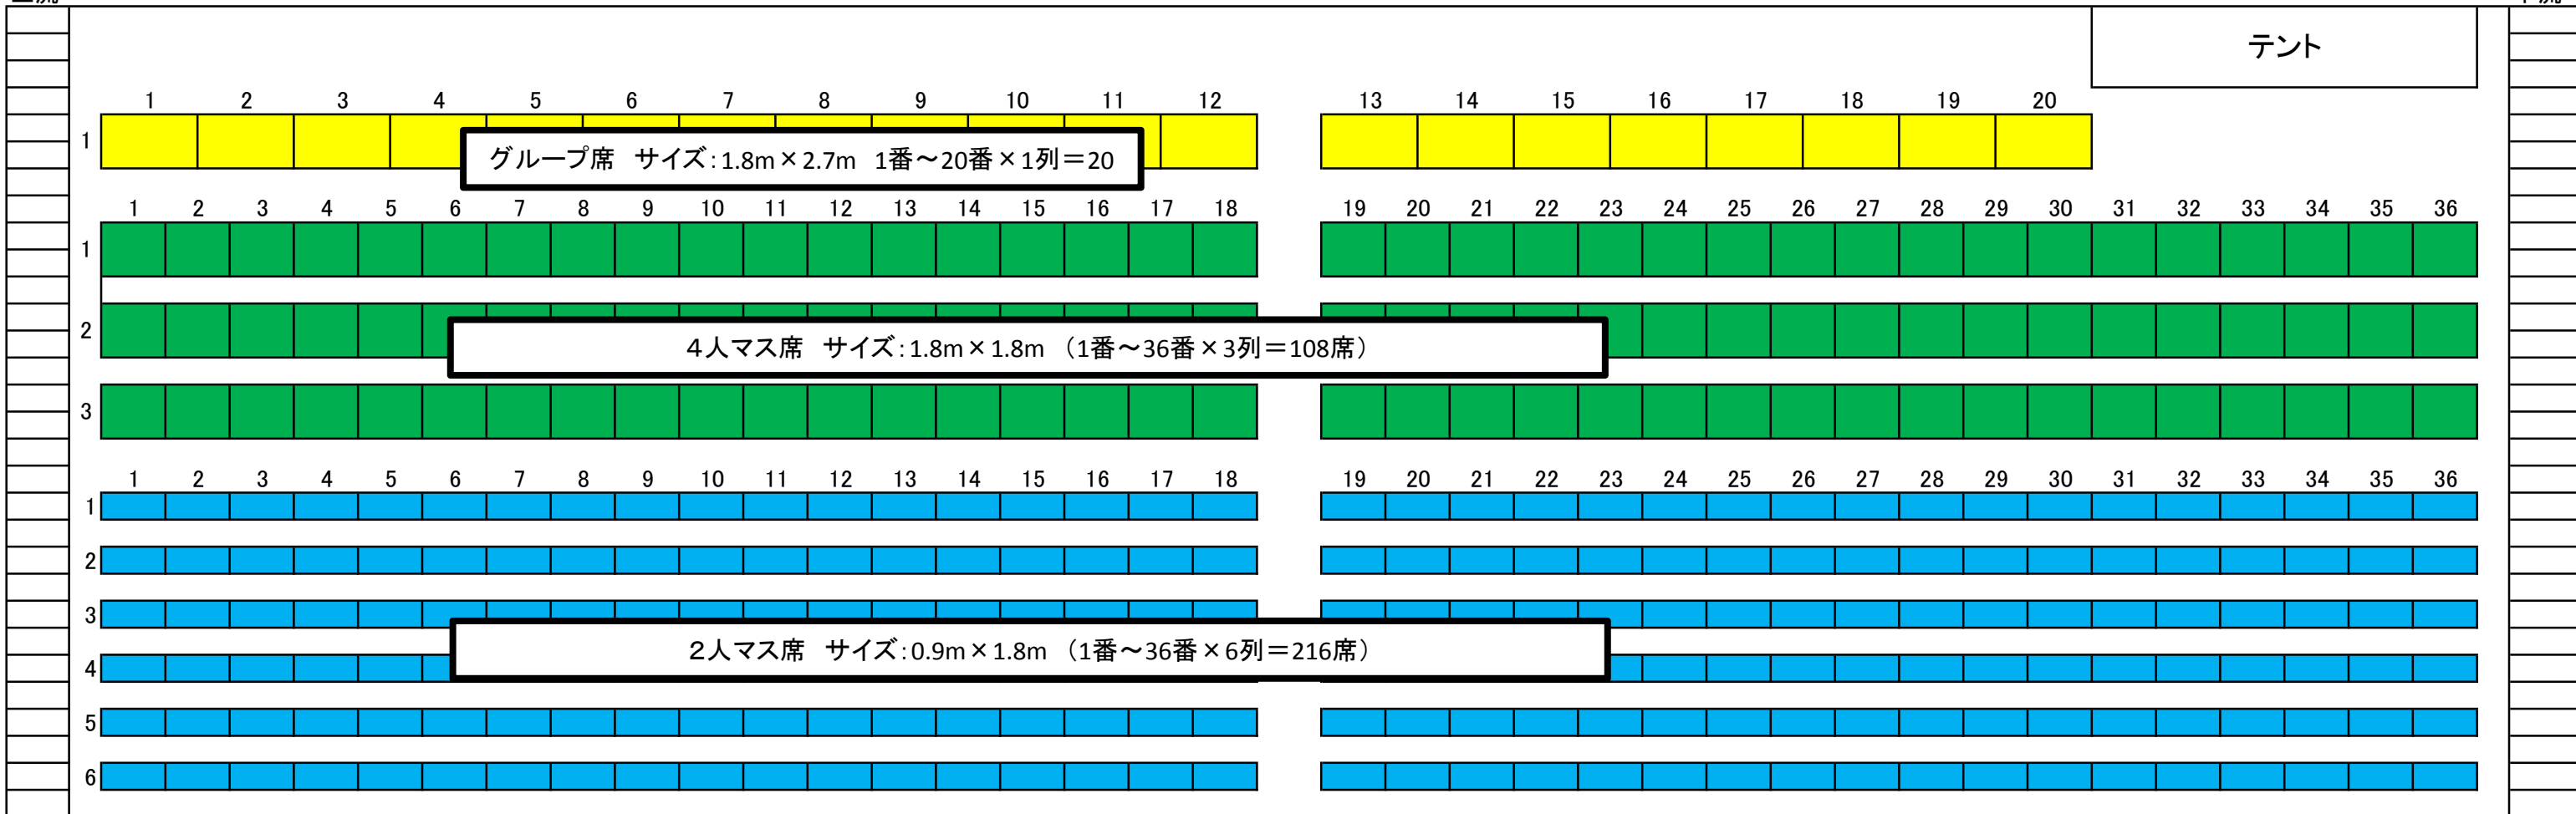

第50回葛飾納涼花火大会 有料指定席案内図B

打ち上げ方面

打ち上げ方面

上流

下流

サイクリングロード