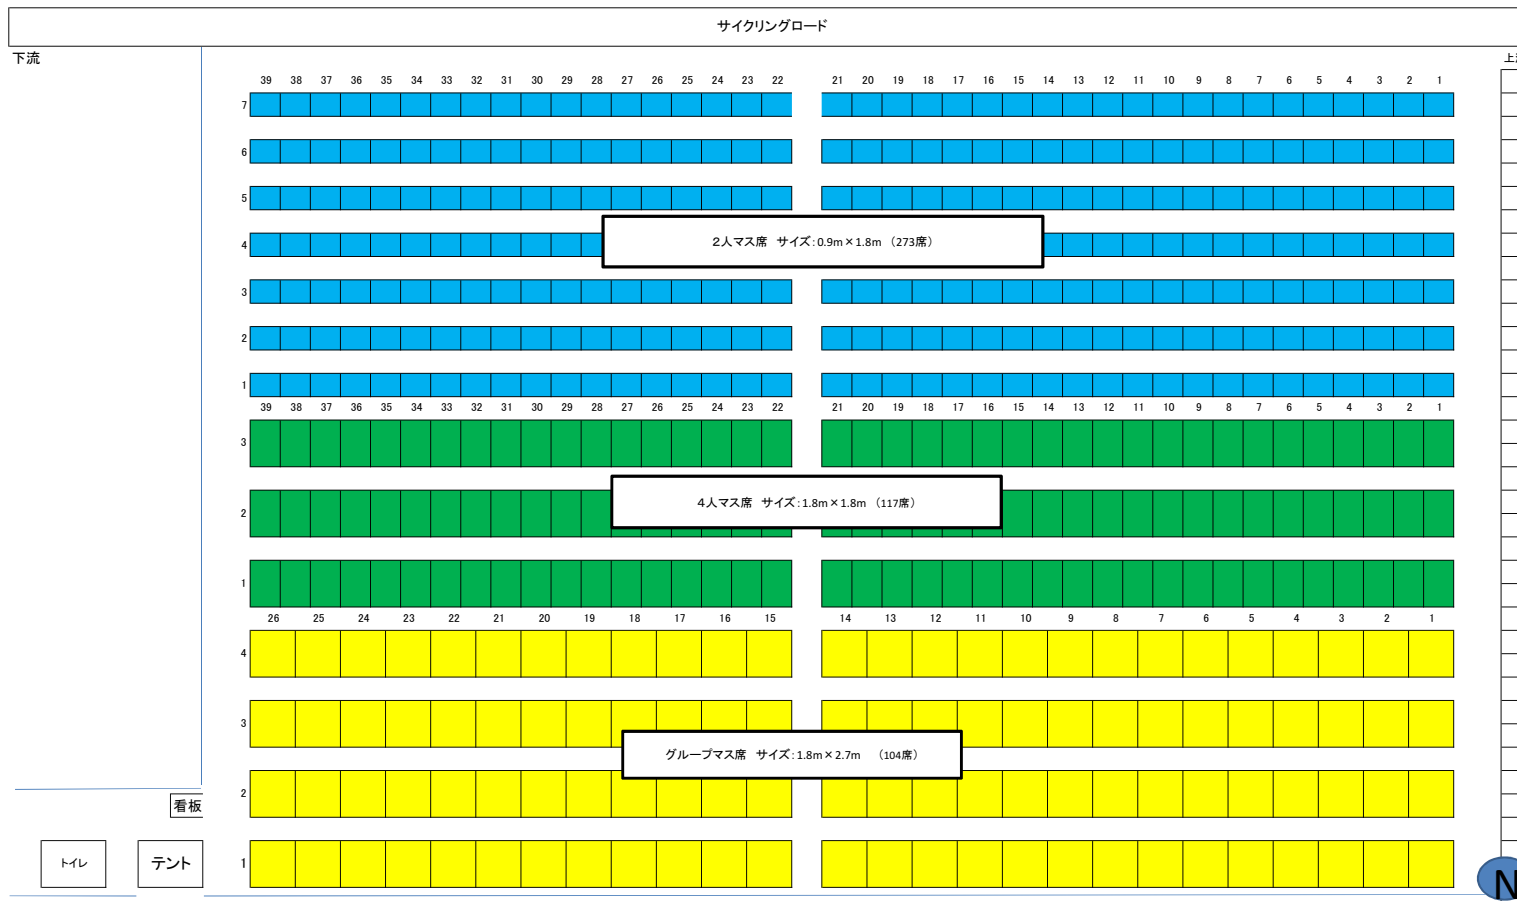

第53回葛飾納涼花火大会
有料指定席案内図(傾斜3)

花火打ち上げ場所(方角)