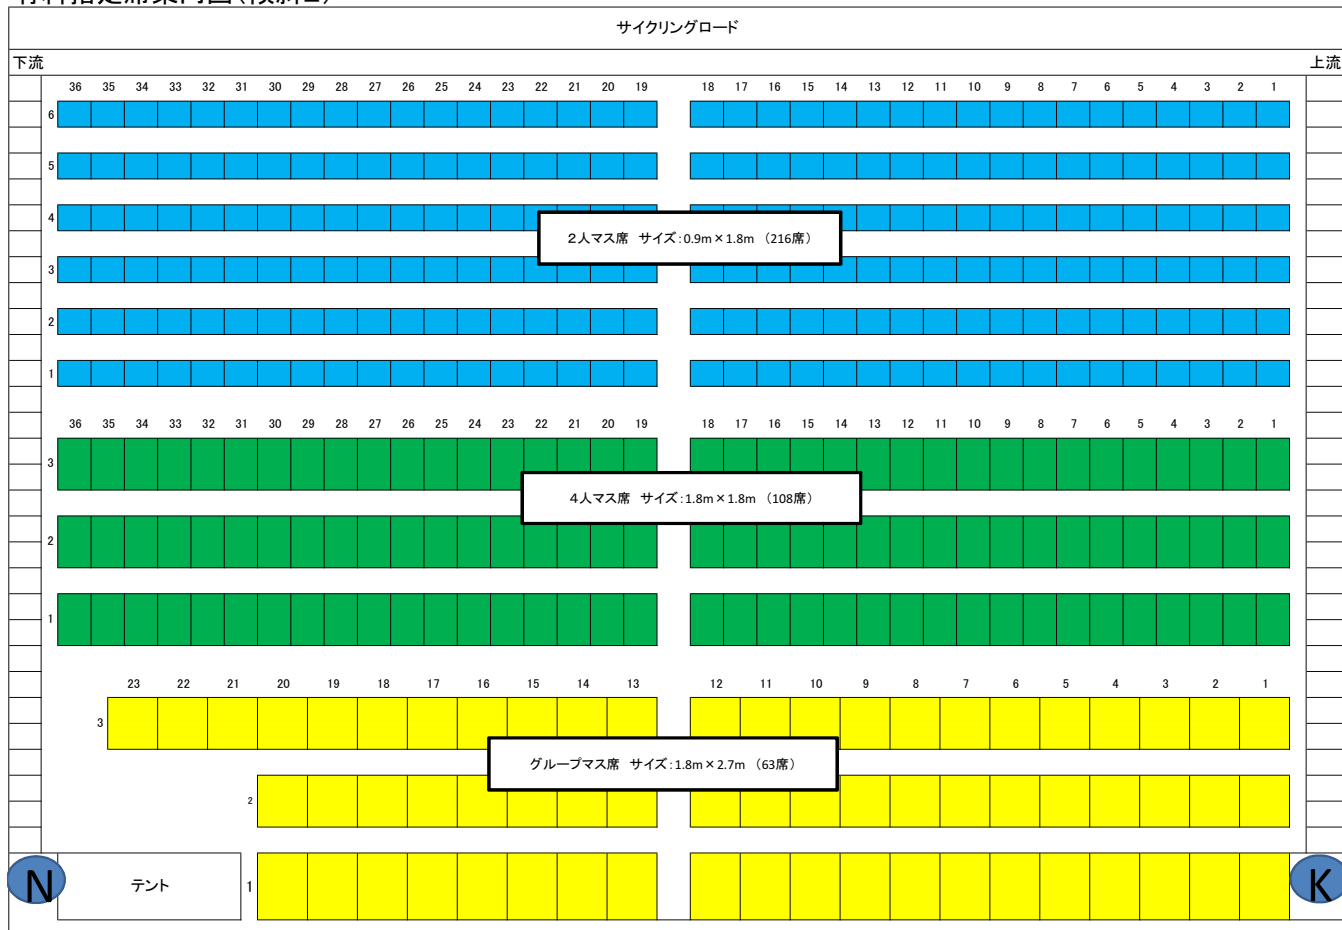

第53回葛飾納涼花火大会
 有料指定席案内図(傾斜2)

花火打ち上げ場所(方角)