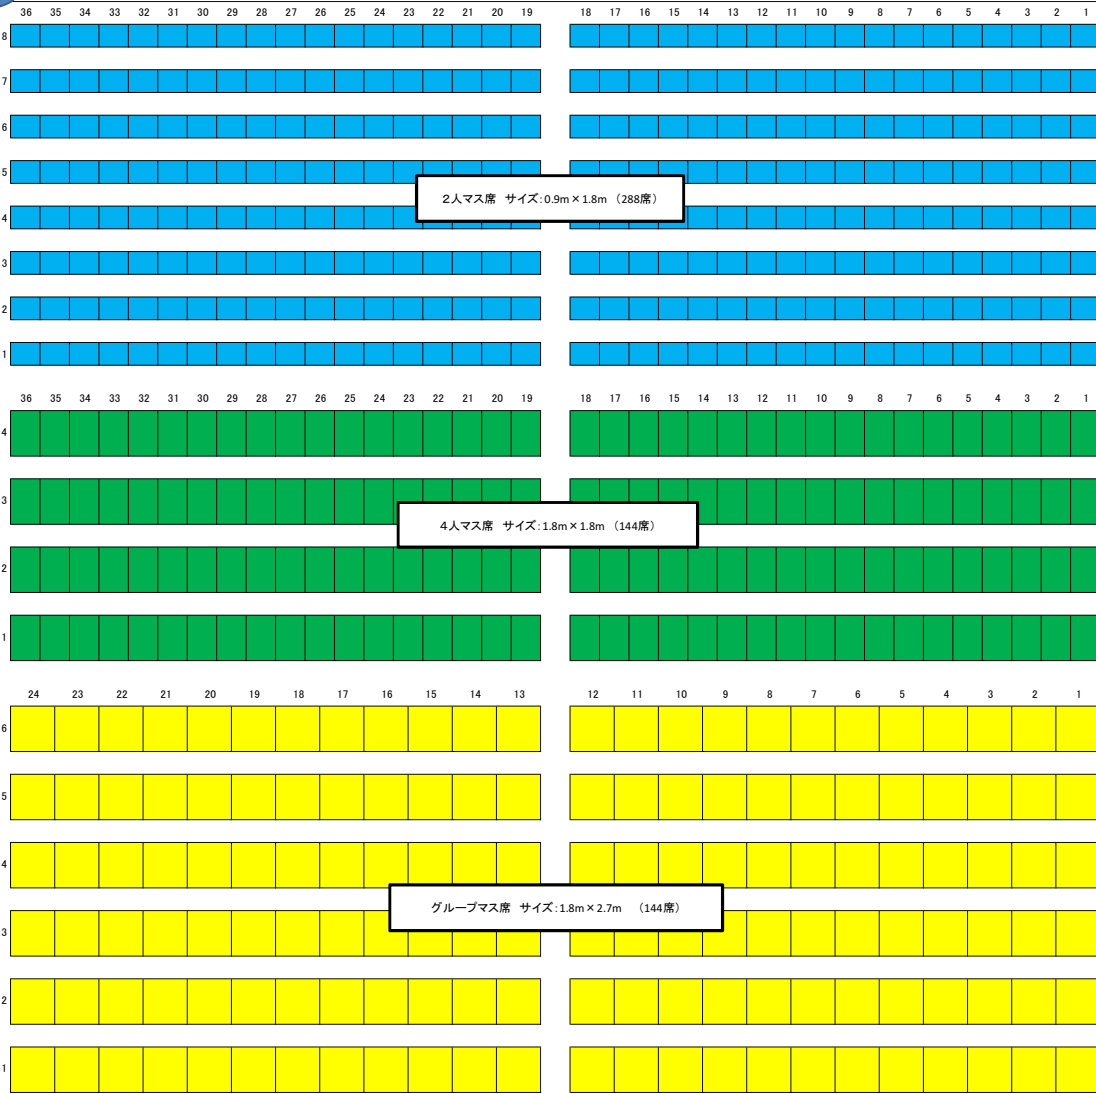

第53回葛飾納涼花火大会
有料指定席案内図(平面)

花火打ち上げ場所(方角)

自主規制区域

N

河
川
敷
道
路

江
戸
川

トイレ

受付テーブル